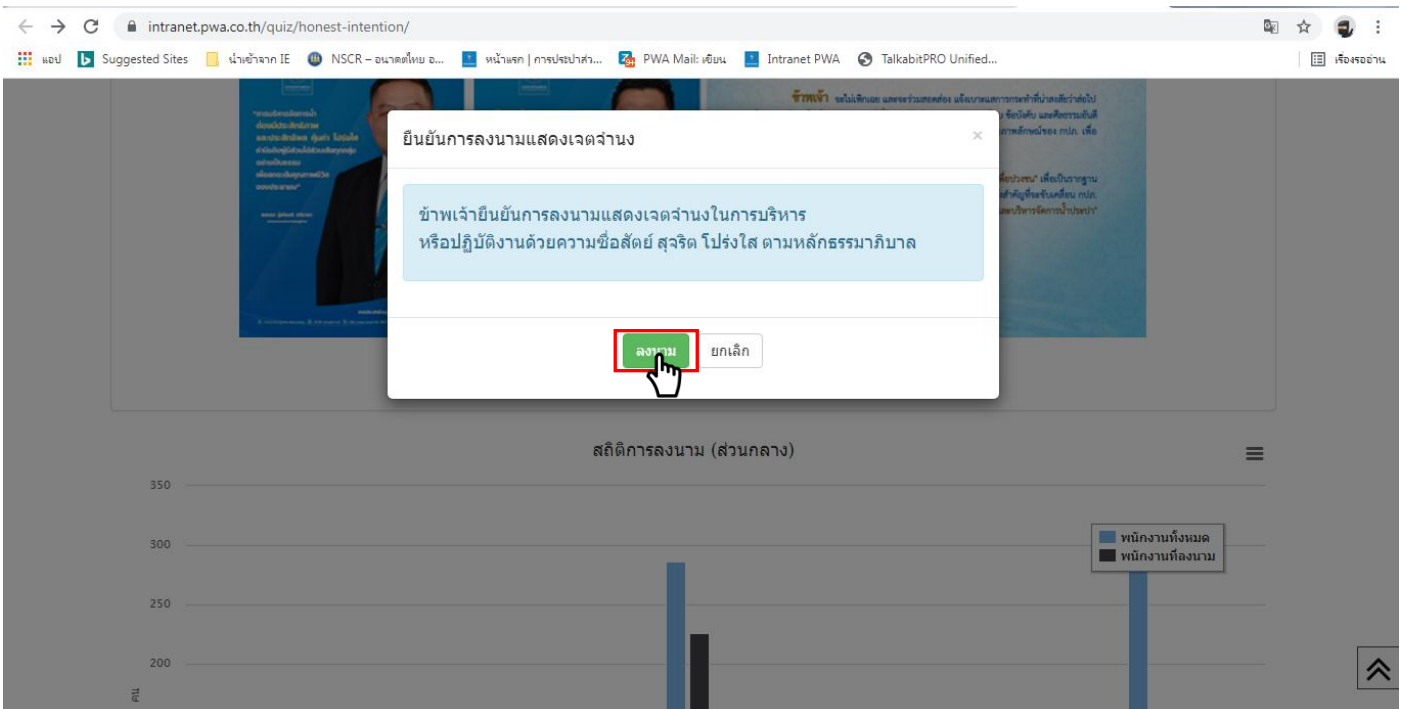

6. เมื่อคลิก ลงนาม แล้วจะปรากฏ หน้าเพจให้ท่านยืนยันการลงนาม ให้ท่านเลือกเมนู ลงนาม